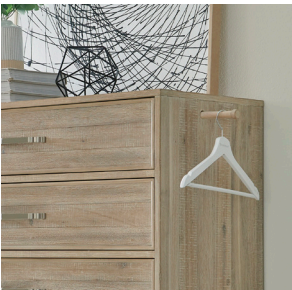

Pullout Valet Rods